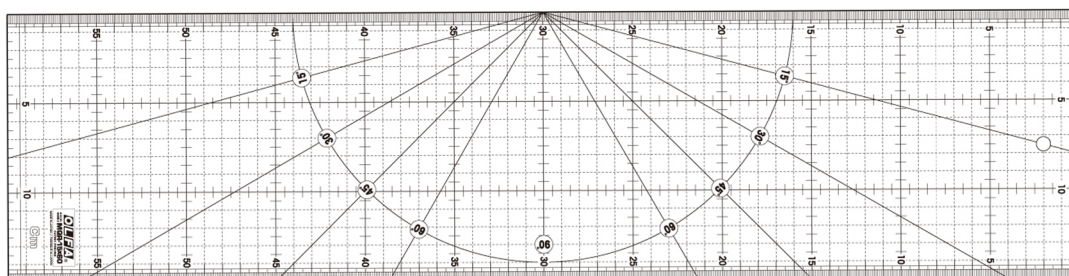

KARTA PRODUKTU

NAZWA PRODUKTU: Szablon do cięcia

SYMBOL SKU: MQR 15x60

PKWIU: 22.29.25.0

CN: 9017.20.10.00

OPIS PRODUKTU

Akrylowy, przezroczysty przeznaczony specjalnie do cięcia tkanin nożami krążkowymi ale również bardzo użyteczny przy cięciu nożami segmentowymi i artystycznymi. Powierzchnia szablonu jest z jednej strony matowa i ma nadrukowane linie pomocnicze. Dzięki zmatowionej powierzchni linie te są dobrze widoczne zarówno na jasnych jak i ciemnych materiałach. Duża powierzchnia szablonu i przemyślany układ linii pomocniczych znakomicie ułatwiają wycinanie figur geometrycznych - bez konieczności czasochłonnego mierzenia i rysowania. Szablon skutecznie ułatwia pracę przy tworzeniu patchworku i wielu innych pracach np. przy cięciu papieru, folii, i innych materiałów.

CECHY PRODUKTU

Szablon z podziałką centymetrową, o wymiarach 15x60cm i grubości 3mm.

SPECYFIKACJA

Wymiary narzędzia A: 150mm B: 600mm C: 3mm

Wymiary opakowania zbiorczego A: 160mm B: 610mm C: 25mm